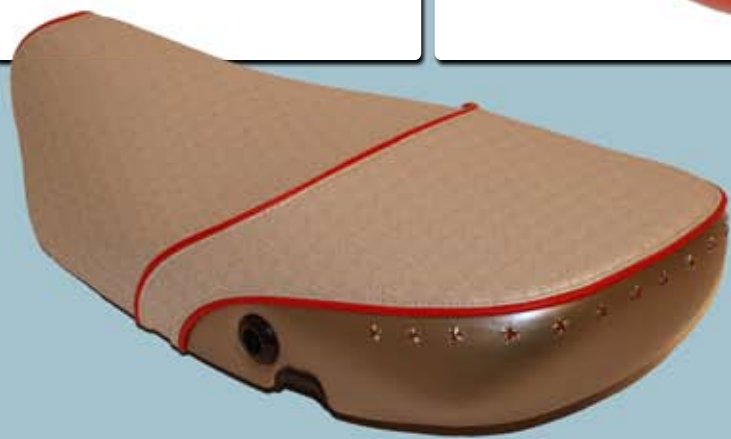

“Some buddy’s of friends”

ellermeyer

maakt mobiliteit individueel

Uw dealer: